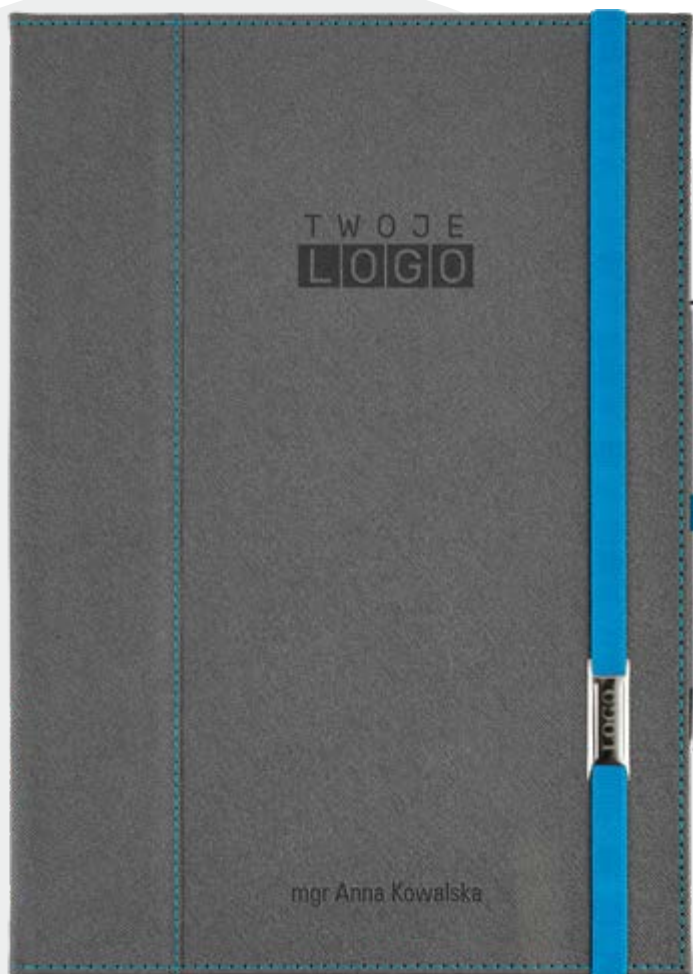

TECZKI NA DOKUMENTY