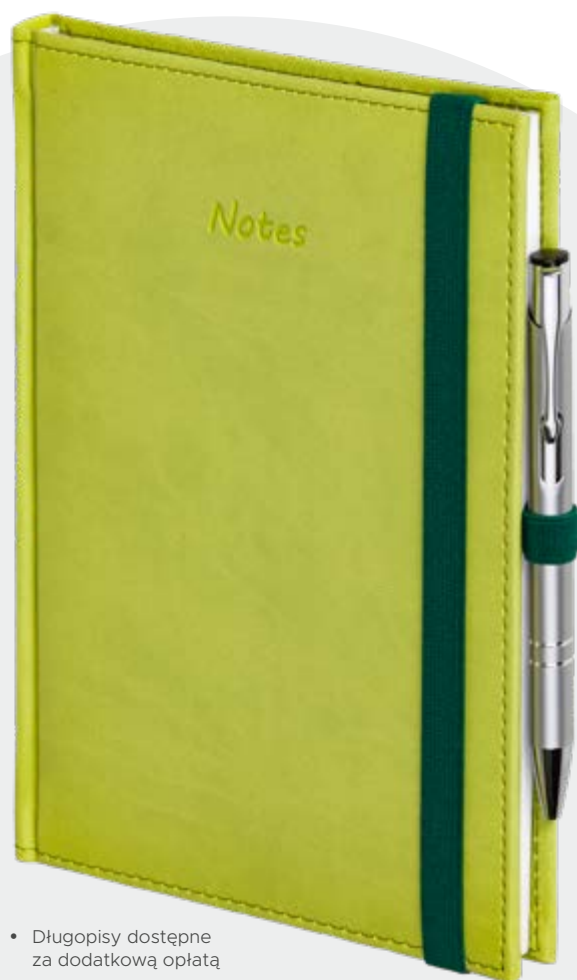

nr kat. **NA4L**

NOTATNIKI A5

- Długopisy dostępne za dodatkową opłatą

- tłoczenie teremiczne

- SigmaChrome

- metal 3D

nr kat. **NA5K**

nr kat. **NA5L**