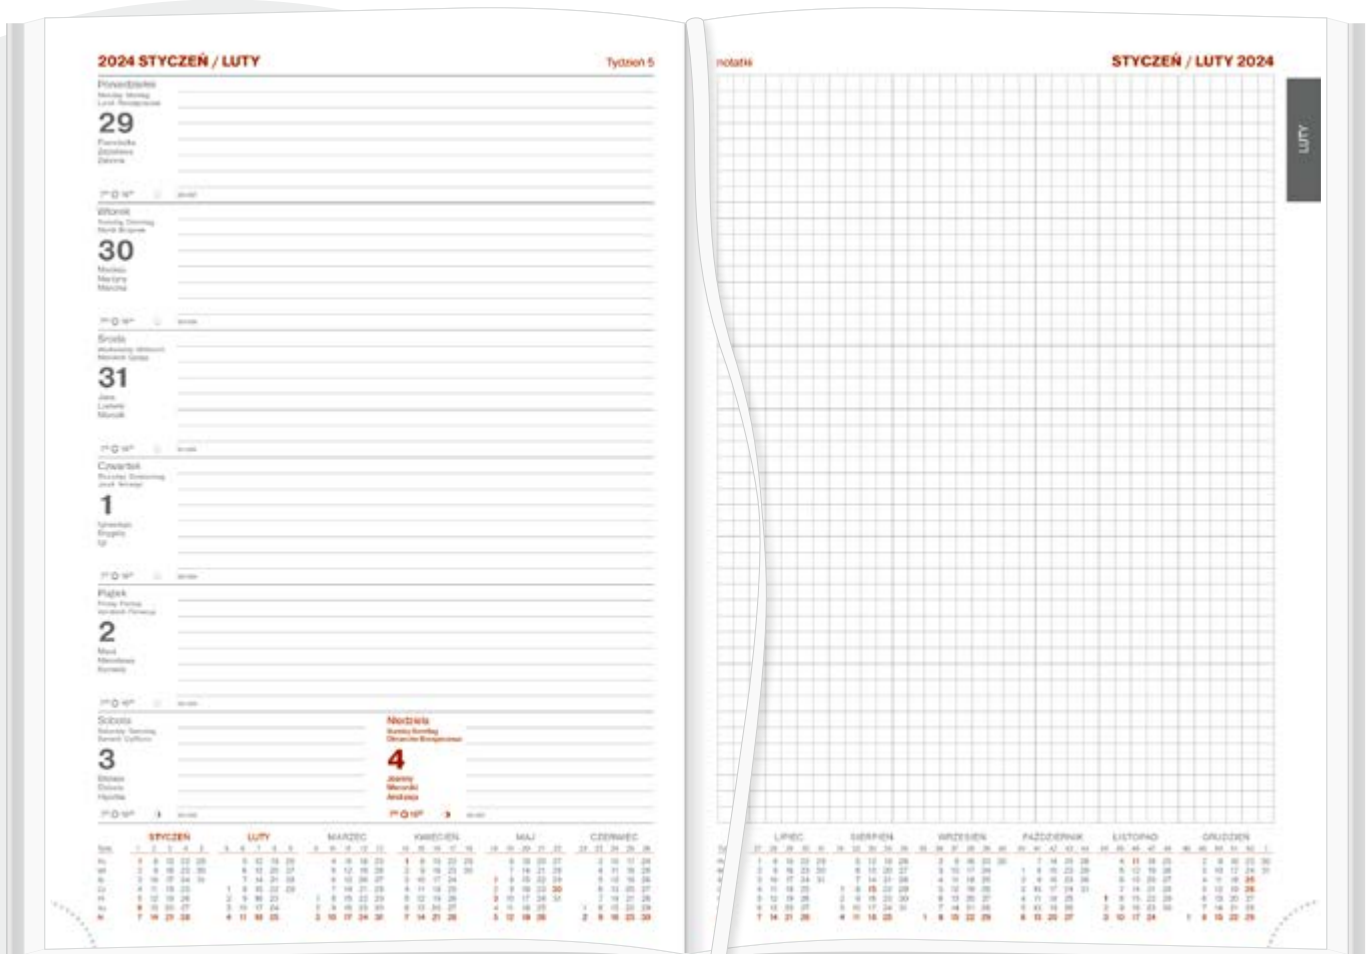

Kalendarz tygodniowy A4 z notesem **A4TNB**

ILOŚĆ STRON

148

TASIEMKA

biała

WYMIARY BLOKU

200 × 294 mm

REGISTRY

nadrukowane

PAPIER

papier, 70 g/m²

NAROŻNIKI

perforowane

KALENDARZ ZAWIERA

- kalendarium w językach: PL, GB, D, F, RUS
- fazy Księżyca, wschody i zachody Słońca
- kalendarium 2023, 2024, 2025
- plan roku 2024, 2025
- plan urlopów
- ważne rocznice, urodziny, imieniny
- ważniejsze instytucje państwowe i urzędy centralne
- nr kierunkowe połączeń telefonicznych w Polsce
- nr międzynarodowych połączeń telefonicznych
- odległości pomiędzy ważniejszymi miejscowościami
- odległości między stolicami europejskimi
- mapa administracyjno-drogowa Polski
- przydatne informacje dla kierowców
- instrukcja pierwszej pomocy
- wspólne oświadczenie o zdarzeniu drogowym
- lotniska i porty lotnicze w Polsce
- dni wolne od pracy w wybranych krajach
- wybrane „długie weekendy” w 2024 roku
- tabela świąt ruchomych
- temperatury na świecie
- strefy czasowe
- tabele rozmiarów odzieży i miar obuwia
- poprawne nakrycie stołu
- daty imienin
- znaki zodiaku
- notes / skorowidz teled adresowy

OPCJA DODATKOWA

- kolorowe mapy krajów europejskich