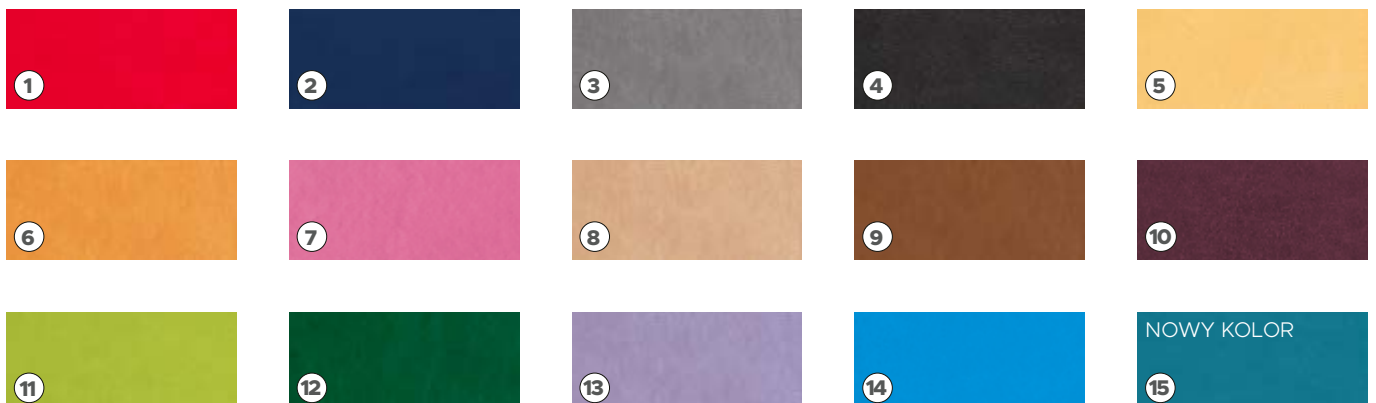

Z przyczyn niezależnych od wydawcy mogą wystąpić niewielkie różnice w odcieniach materiałów pokryciowych.

PRODUKT POLSKI