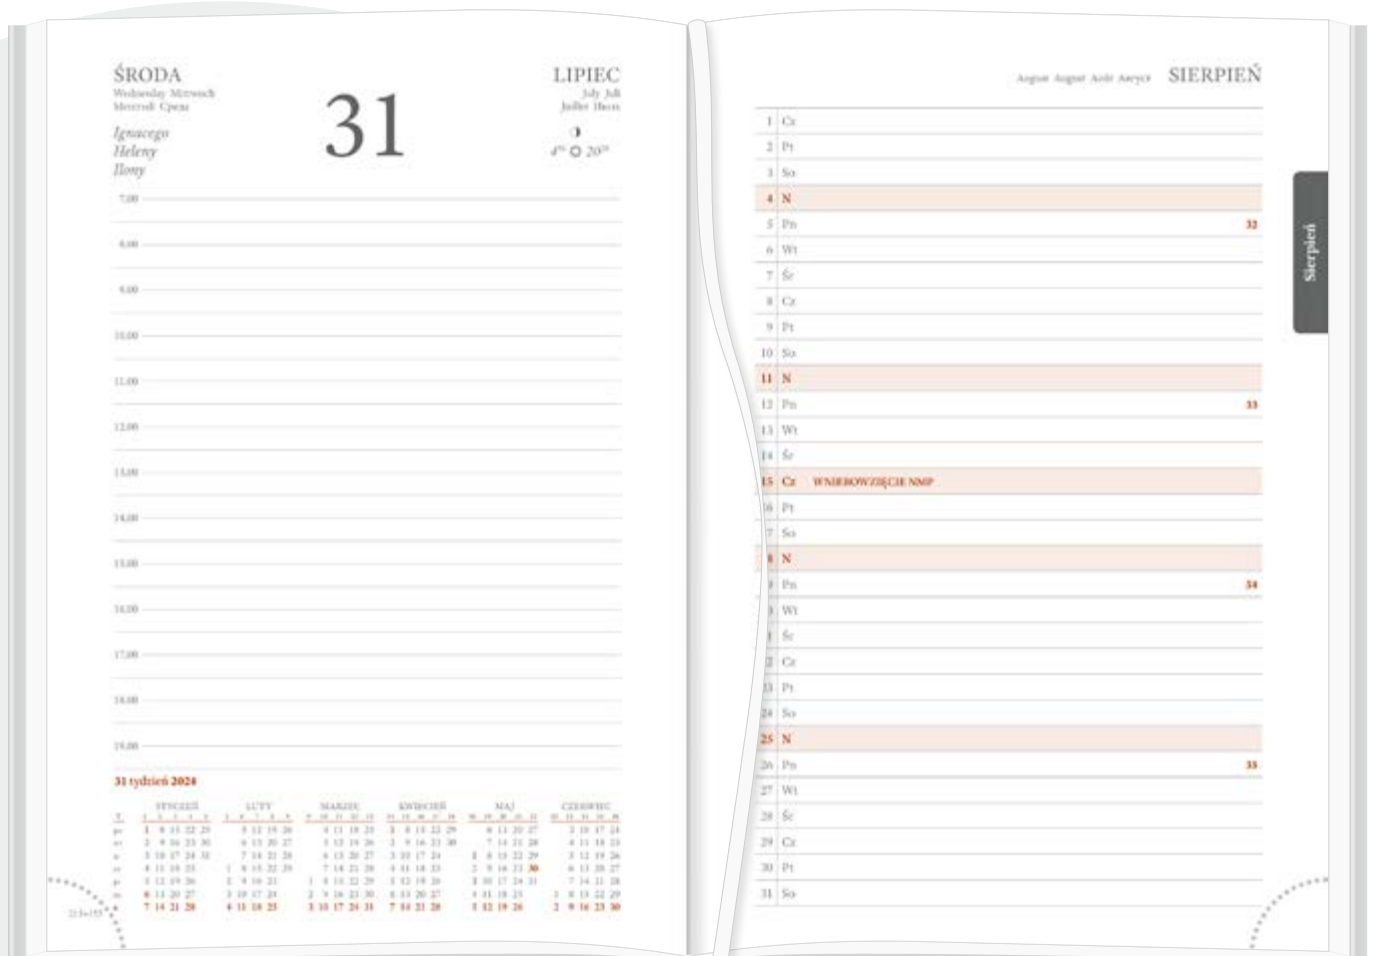

Kalendarz dzienny A5 **A5DB**

ILOŚĆ STRON

392

TASIEMKA

biała

WYMIARY BLOKU

143 × 204 mm

REGISTRY

nadrukowane

PAPIER

biały, 70 g/m²

NAROŹNIKI

perforowane

KALENDARZ ZAWIERA

- kalendarium w językach: PL, GB, D, F, RUS
- fazy Księżyca, wschody i zachody Słońca
- kalendarium 2023, 2024, 2025
- plan roku 2024, 2025
- plan urlopów
- plan roczny
- ważne rocznice, urodziny, imieniny
- ważniejsze instytucje państwowe i urzędy centralne
- nr kierunkowe połączeń telefonicznych w Polsce
- nr międzynarodowych połączeń telefonicznych
- odległości pomiędzy ważniejszymi miejscowościami
- odległości między stolicami europejskimi
- mapa administracyjno-drogowa Polski
- przydatne informacje dla kierowców
- instrukcja pierwszej pomocy
- wspólne oświadczenie o zdarzeniu drogowym
- dni wolne od pracy w wybranych krajach
- wybrane „długie weekendy” w 2024 roku
- tabela świąt ruchomych
- przeliczniki miar długości, prędkości, temperatur
- temperatury na świecie
- strefy czasowe
- notes / skorowidz teleadresowy
- kolorowe mapy krajów europejskich