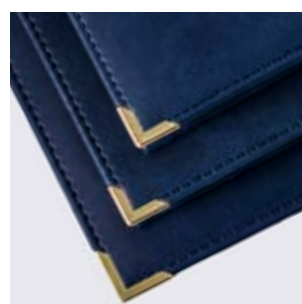

Gumka zamykająca
i gumka na długopis

Wkładka
reklamowa

Wyklejka
reklamowa

Tasiemka z nadrukiem

Zmiana koloru nici

Zaokrąglenie
narożników

Metalowe narożniki

Koperta na dokumenty

TASIEMKI

Ciekawą propozycją indywidualizacji kalendarzy jest możliwość umieszczenia w terminarzu tasieмки z logo firmy lub inną treścią.

Tasieмка o szerokości 8 mm zadrukowywana jednostronnie lub dwustronnie. Można również zamówić tasiemkę w dowolnym kolorze bez nadruku.