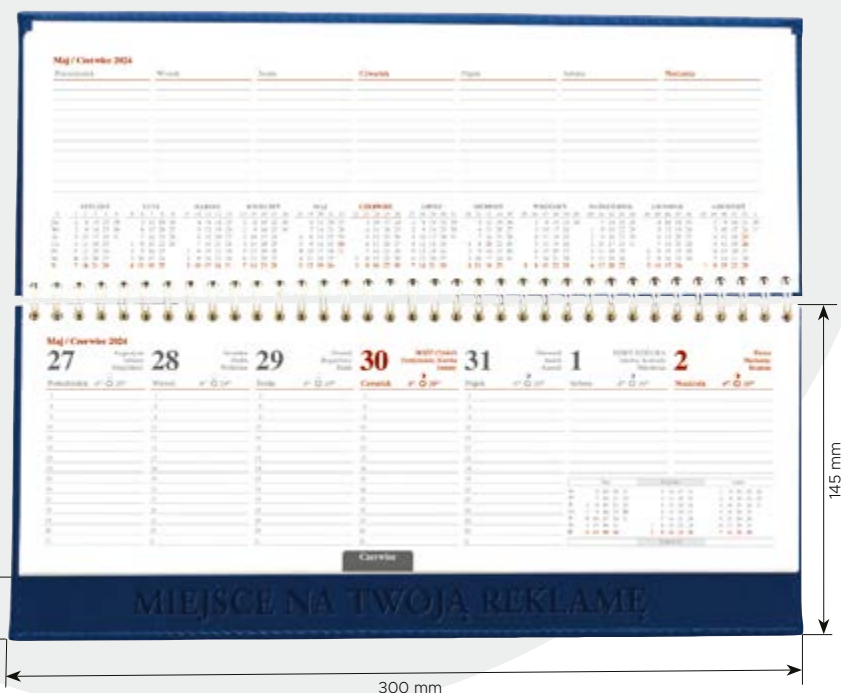

TERMINARZ LEŻĄCY W OPRAWIE VIVELLA

MINIMUM LOGISTYCZNE: 1 szt.

nr kat. **KB047VB**

SPECYFIKACJA

ilość stron: **122**

papier: **biały 70 g/m²**

kalendrium: **296 × 102 mm**

opakowanie zbiorcze: **11 szt.**

KALENDARZ ZAWIERA

- kalendarium PL 2023, 2024, 2025
- plan roku 2024
- numeracja tygodni
- wschody i zachody Słońca
- fazy Księżyca
- plan urlopów
- daty imienin
- wybrane długie weekendy
- dni wolne od pracy w wybranych krajach
- alfabetyczny skorowidz teled adresowy

UZUPEŁNIENIA REKLAMOWE

KOLORY

1. 1 czerwony [Pantone 186C]
2. 2 granatowy [Pantone 282C]
3. 3 brązowy [Pantone 4635C]
4. 4 szary [Pantone 424C]