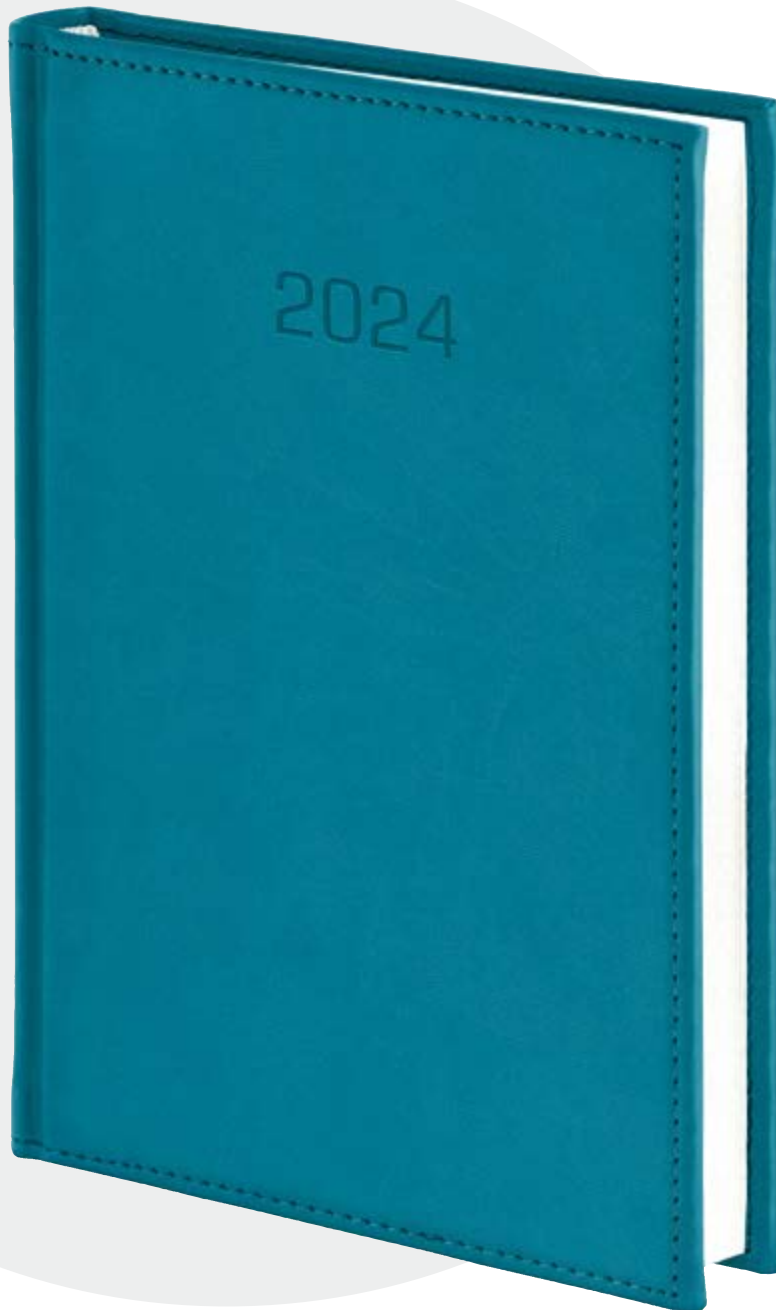

VIVELLA

OPRAWA nr 216