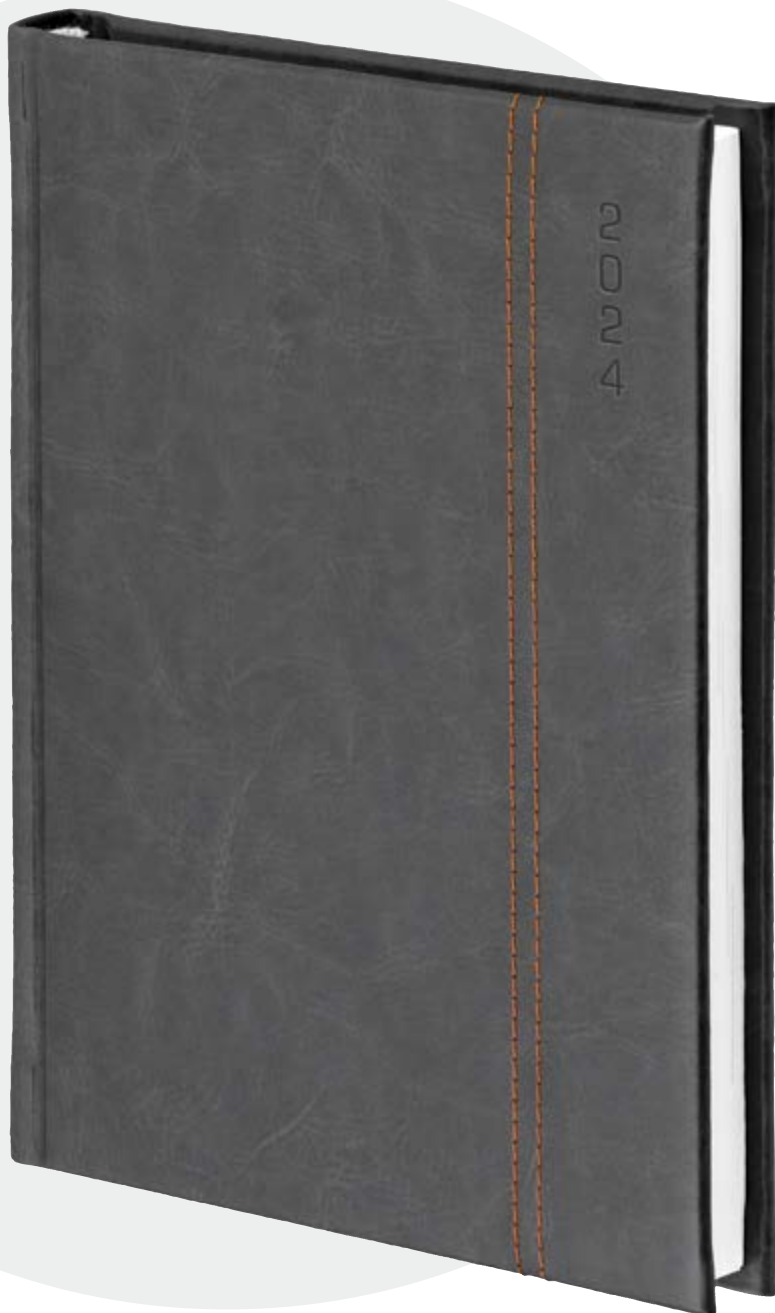

NEBRASKA z przeszyciem

OPRAWA nr **221**