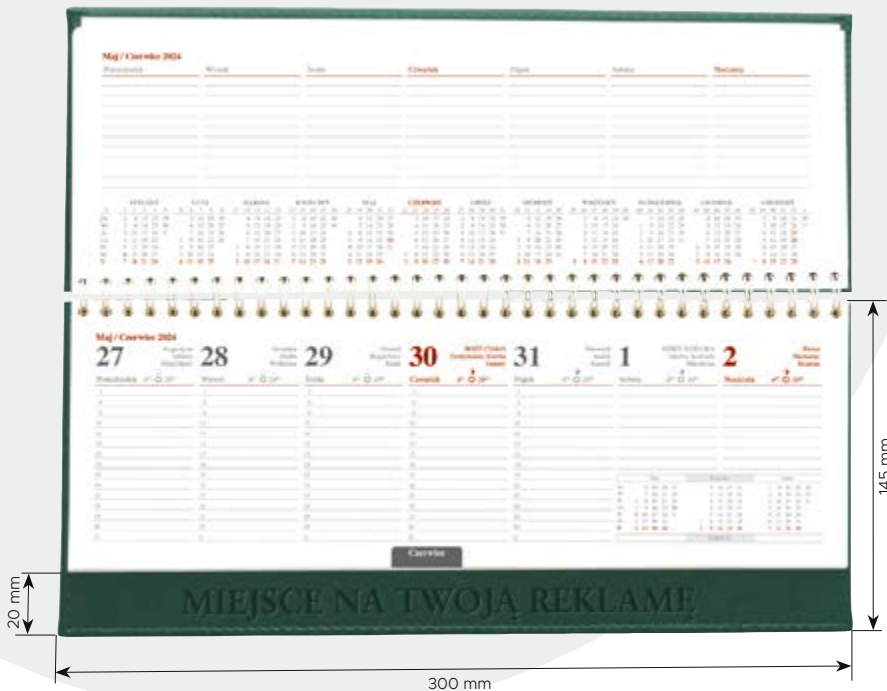

TERMINARZ LEŻĄCY W OPRAWIE NEBRASKA

nr kat. **KB047NB**

SPECYFIKACJA

ilość stron: **122**

papier: **biały 70 g/m²**

kalendrium: **296 × 102 mm**

opakowanie zbiorcze: **11 szt.**

UZUPEŁNIENIA REKLAMOWE

KOLORY

- ① czerwony [Pantone 187C]
- ② granatowy [Pantone 281C]
- ③ szary [Pantone 432C]
- ④ czarny [Pantone 419C]
- ⑤ pomarańczowy [Pantone 158C]
- ⑥ bordowy [Pantone 195C]
- ⑦ brązowy [Pantone 175C]
- ⑧ czekoladowy [Pantone 4975C]
- ⑨ seledynowy [Pantone 361C]
- ⑩ zielony [Pantone 3308C]