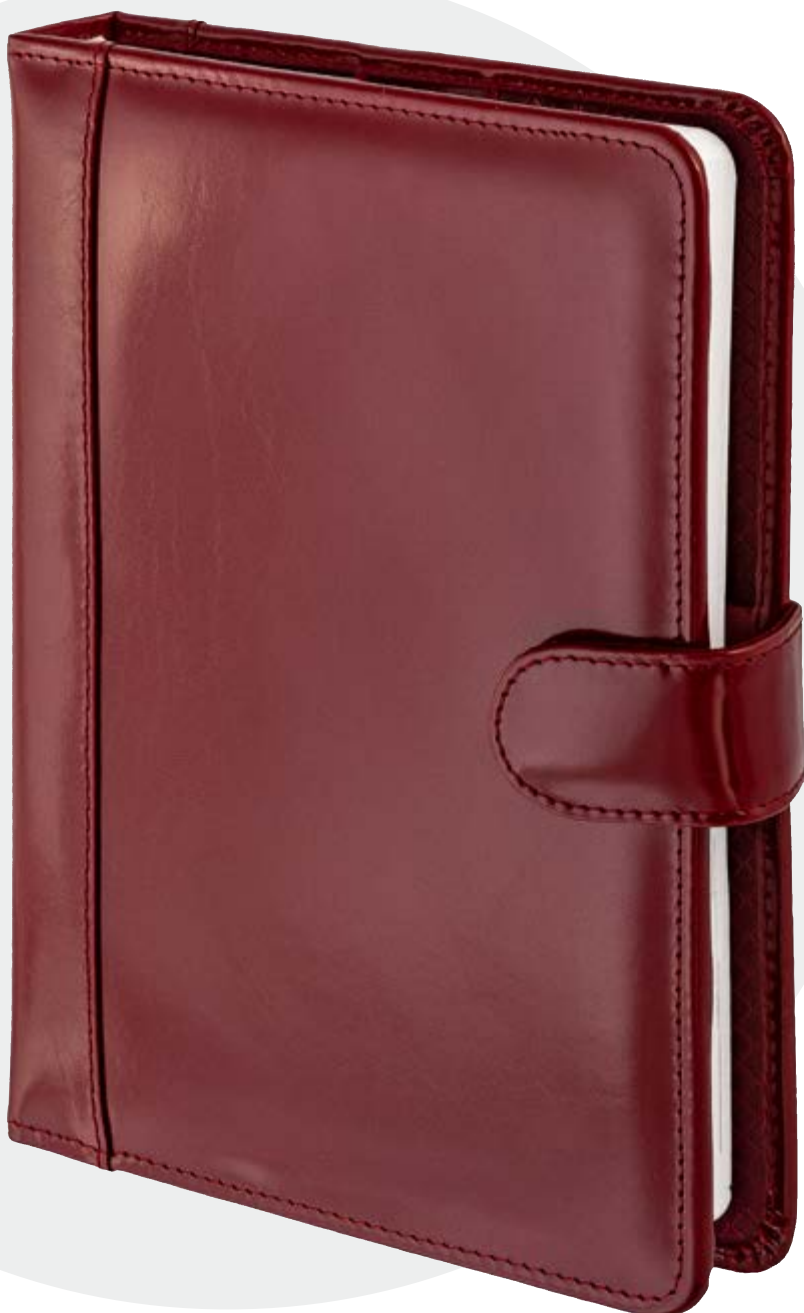

PRODUKT POLSKI

SKÓRA NATURALNA Bondo

półmat

OPRAWA nr **202**

UZUPELNIENIA REKLAMOWE

KOLORY

- 1 bordowy [Pantone 209C]
- 2 brązowy [Pantone 4975C]
- 3 granatowy [Pantone 289C]
- 4 zielony [Pantone 560C]
- 5 czarny [Pantone 419C]