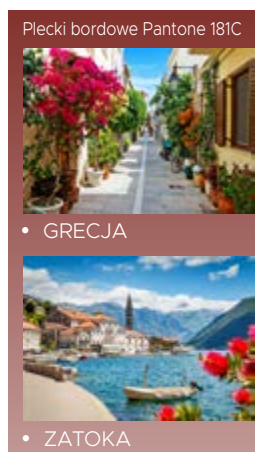

GŁÓWKI DO KALENDARZY TRÓJDZIELNYCH I JEDNODZIELNYCH