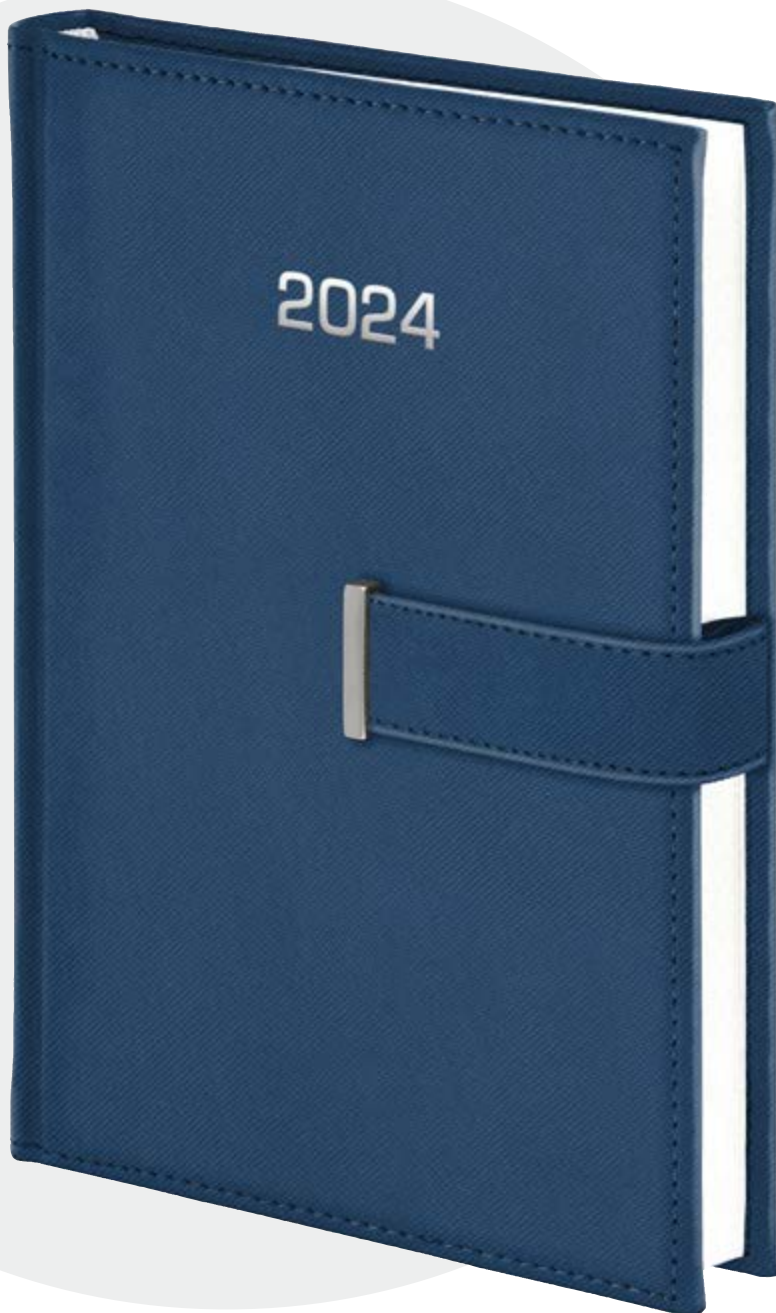

PIKO zamykane na magnes

OPRAWA nr **215**