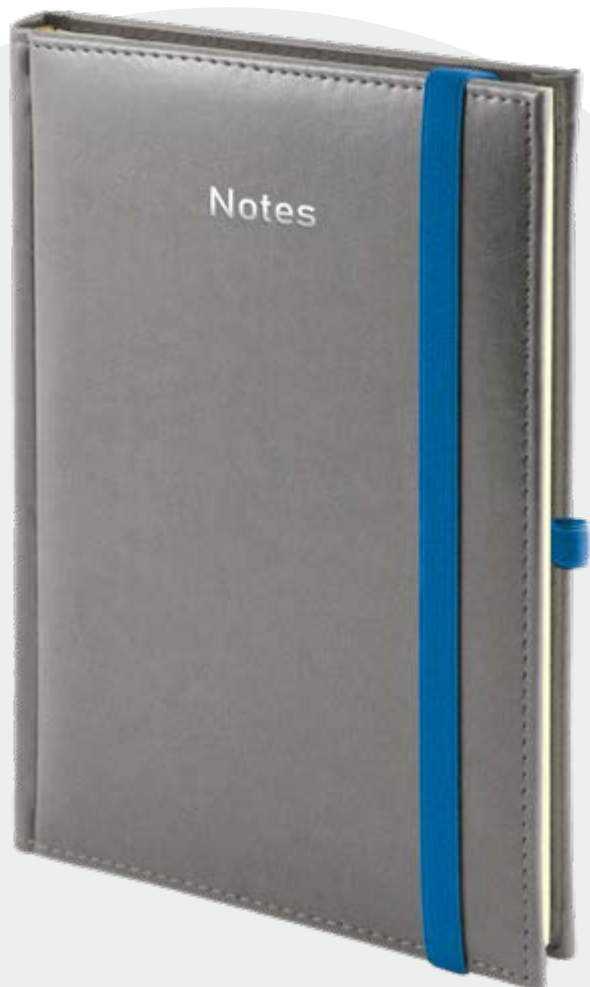

UZUPEŁNIENIA REKLAMOWE*

* dostępność w zależności
 od materiału pokryciowego

KOLORY

- **wszystkie** dostępne materiały pokryciowe

NOTATNIKI A4

SPECYFIKACJA

ilość stron: **160**
 blok: **200 × 294 mm**
 papier: **biały/kremowy 70 g/m²**
 zadruk: **w kratkę lub w linie**
 minimum logistyczne **20 szt.**