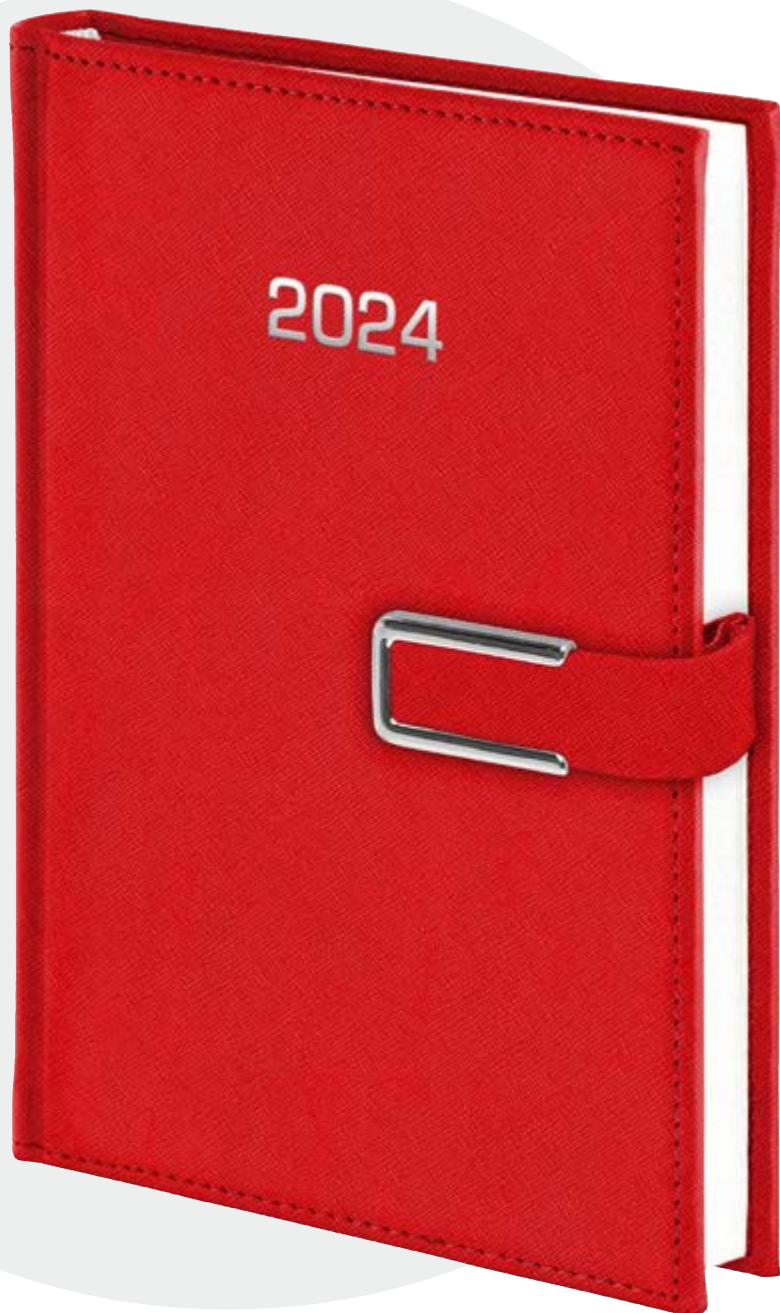

CROSS z metalowym zapięciem

OPRAWA nr **207**