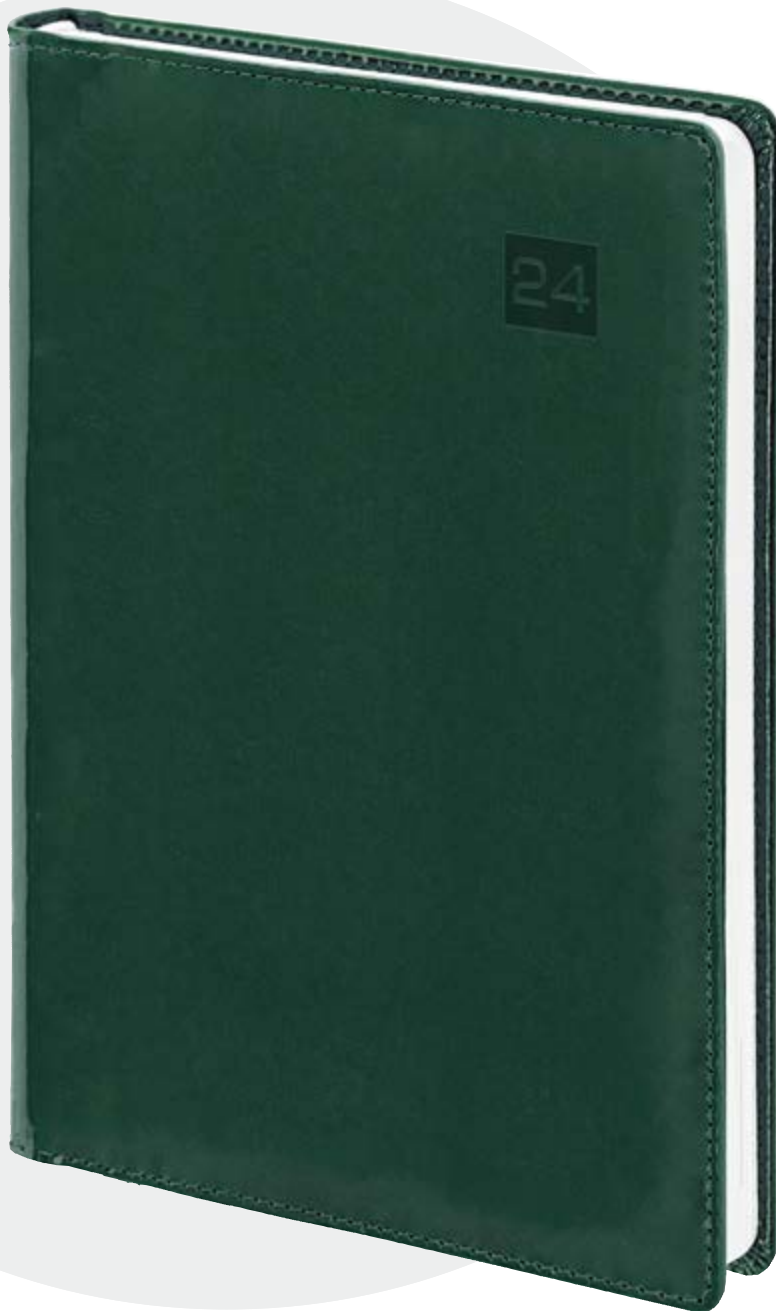

Nowa linia opraw **FLEX** Nebraska
okładka miękka z teksturą bez pianki

OPRAWA nr **210**