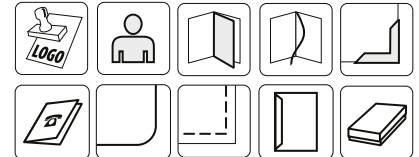

UZUPELNIENIA REKLAMOWE

KOLORY

1. 1 czerwony [Pantone 186C]
   gumka czerwona
2. 2 granatowy [Pantone 539C]
   gumka granatowa
3. 3 srebrny [Pantone 431C]
   gumka szara
4. 4 czarny [Pantone 419C]
   gumka czarna

MINIMUM LOGISTYCZNE: 20 szt. z koloru