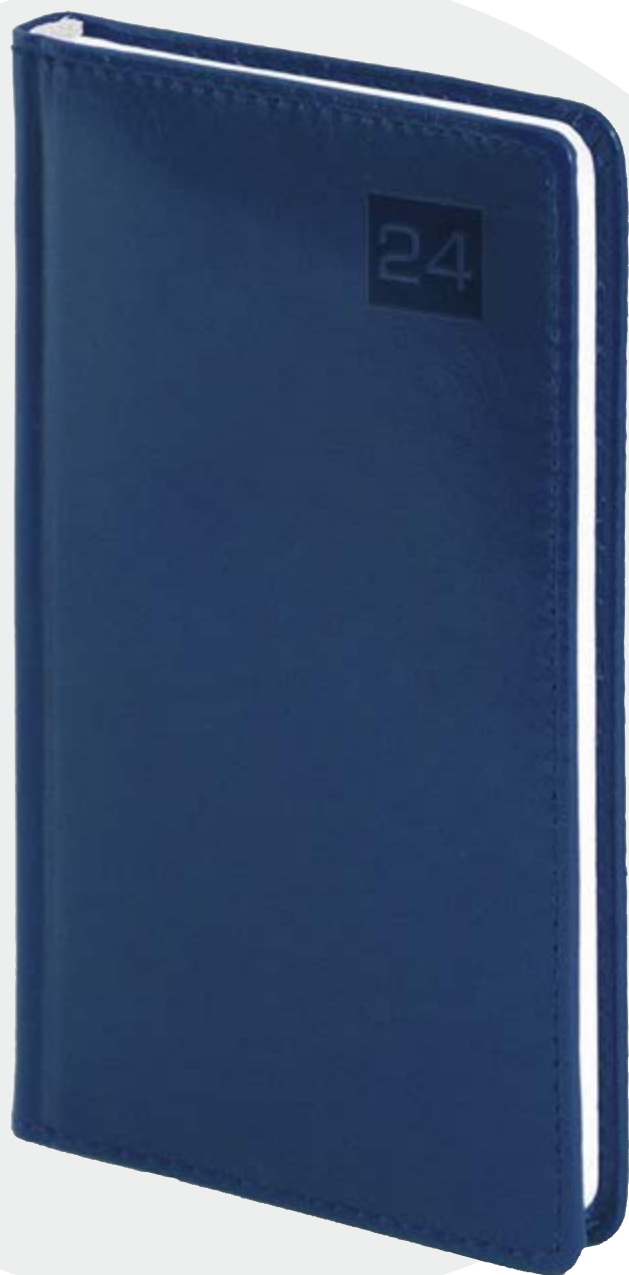

NEBRASKA flex A6

OPRAWA nr **210**