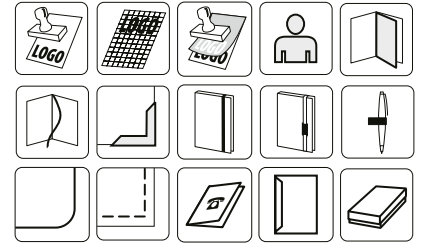

UZUPELNIENIA REKLAMOWE

KOLORY

- ① czerwony [Pantone 186C]
- ② granatowy [Pantone 282C]
- ③ szary [Pantone 424C]
- ④ czarny [Pantone 426C]
- ⑤ żółty [Pantone 1225C]
- ⑥ pomarańczowy [Pantone 152C]
- ⑦ różowy [Pantone 204C]
- ⑧ beżowy [Pantone warm gray 9C]
- ⑨ brązowy [Pantone 4635C]
- ⑩ bordowy [Pantone 1817C]
- ⑪ seledynowy [Pantone 390C]
- ⑫ zielony [Pantone 3305C]
- ⑬ fioletowy [Pantone 2715C]
- ⑭ niebieski [Pantone 2925C]
- ⑮ turkusowy [Pantone 3025C]

MINIMUM LOGISTYCZNE: 20 szt. z koloru