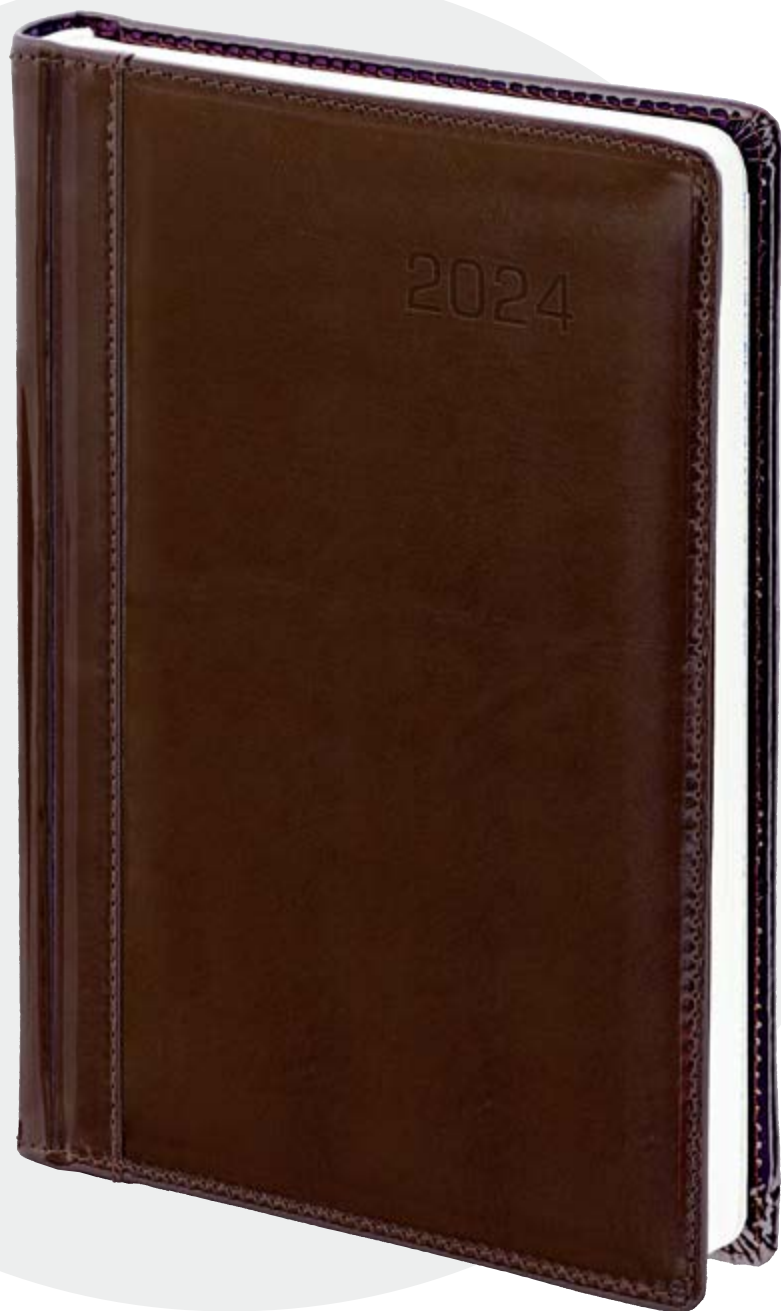

- 1 bordowy [Pantone 195C]
- 2 zielony [Pantone 533C]
- 3 granatowy [Pantone 647C]
- 4 czarny [Pantone 433C]

MINIMUM LOGISTYCZNE: 20 szt. z koloru

SKÓRA NATURALNA Bondo

półmat

OPRAWA nr **201**

UZUPEŁNIENIA REKLAMOWE