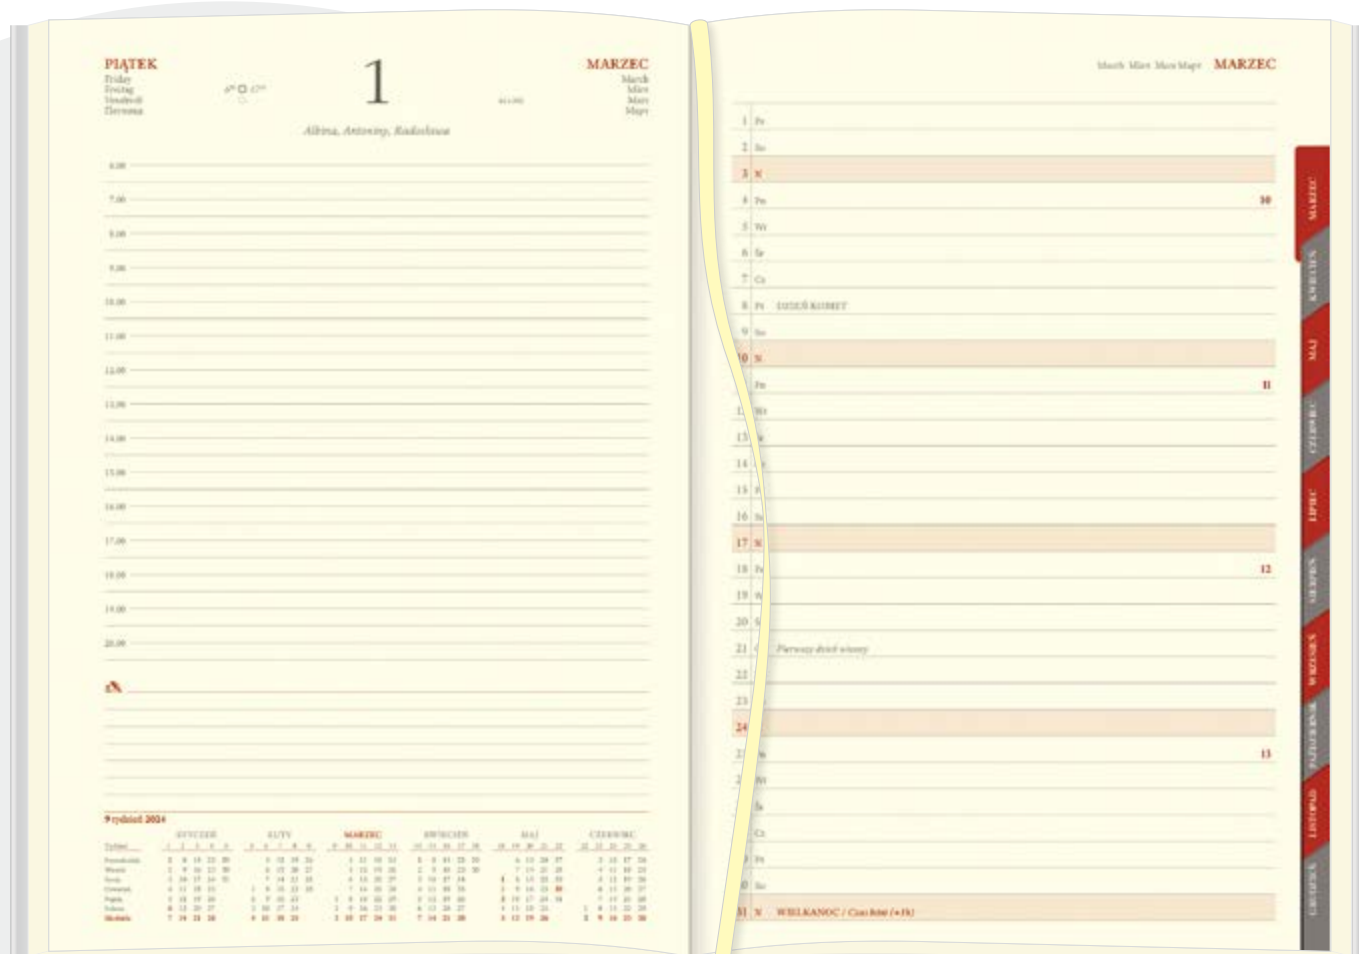

Kalendarz dzienny A4 **A4DRK**

ILOŚĆ STRON

416

TASIEMKA

żółta

WYMIARY BLOKU

200 × 294 mm

REGISTRY

wycinane

PAPIER

kremowy, 70 g/m²

KALENDARZ ZAWIERA

- kalendarium w językach: PL, GB, D, F, RUS
- fazy Księżyca, wschody i zachody Słońca
- kalendarium 2023, 2024, 2025
- plan roku 2024, 2025
- plan urlopów
- ważne rocznice, urodziny, imieniny
- ważniejsze instytucje państwowe i urzędy centralne
- nr kierunkowe połączeń telefonicznych w Polsce
- nr międzynarodowych połączeń telefonicznych
- odległości pomiędzy ważniejszymi miejscowościami
- odległości między stolicami europejskimi
- mapa administracyjno-drogowa Polski
- instrukcja pierwszej pomocy
- wspólne oświadczenie o zdarzeniu drogowym
- lotniska i porty lotnicze w Polsce
- dni wolne od pracy w wybranych krajach
- wybrane „długie weekendy” w 2024 roku
- tabela świąt ruchomych
- temperatury na świecie
- strefy czasowe
- tabele rozmiarów odzieży i miar obuwia
- poprawne nakrycie stołu
- notes / skorowidz teleadresowy
- kolorowe mapy krajów europejskich