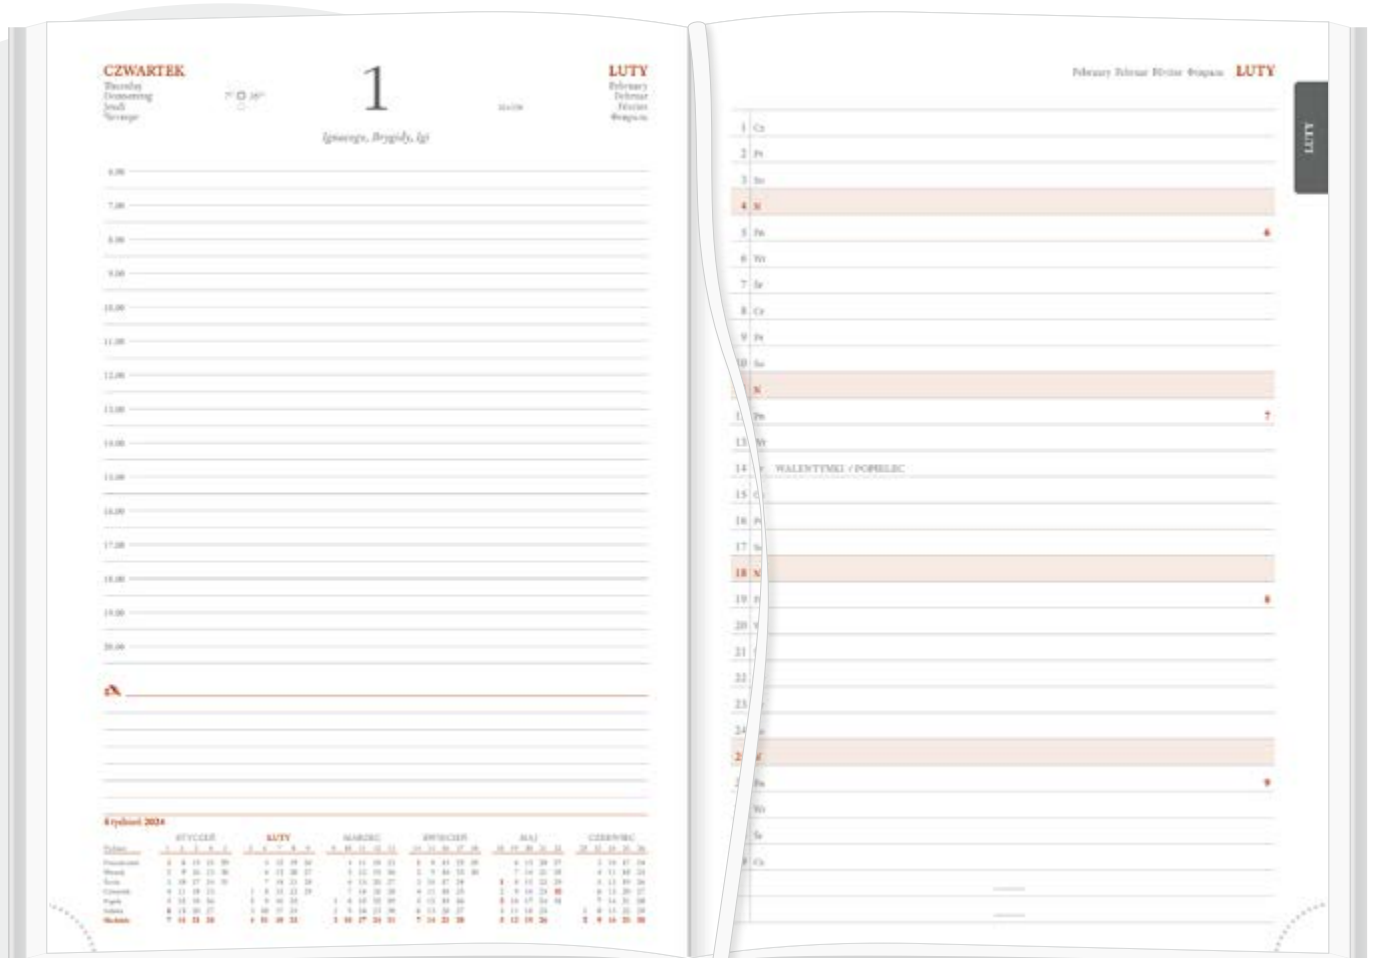

Kalendarz dzienny A4 **A4DB**

ILOŚĆ STRON

416

TASIEMKA

biała

WYMIARY BLOKU

200 × 294 mm

REGISTRY

nadrukowane

PAPIER

biały, 70 g/m²

NAROŻNIKI

perforowane

KALENDARZ ZAWIERA

- kalendarium w językach: PL, GB, D, F, RUS
- fazy Księżyca, wschody i zachody Słońca
- kalendarium 2023, 2024, 2025
- plan roku 2024, 2025
- plan urlopów
- ważne rocznice, urodziny, imieniny
- ważniejsze instytucje państwowe i urzędy centralne
- nr kierunkowe połączeń telefonicznych w Polsce
- nr międzynarodowych połączeń telefonicznych
- odległości pomiędzy ważniejszymi miejscowościami
- odległości między stolicami europejskimi
- mapa administracyjno-drogowa Polski
- instrukcja pierwszej pomocy
- wspólne oświadczenie o zdarzeniu drogowym
- lotniska i porty lotnicze w Polsce
- dni wolne od pracy w wybranych krajach
- wybrane „długie weekendy” w 2024 roku
- tabela świąt ruchomych
- temperatury na świecie
- strefy czasowe
- tabele rozmiarów odzieży i miar obuwia
- poprawne nakrycie stołu
- notes / skorowidz teleadresowy
- kolorowe mapy krajów europejskich