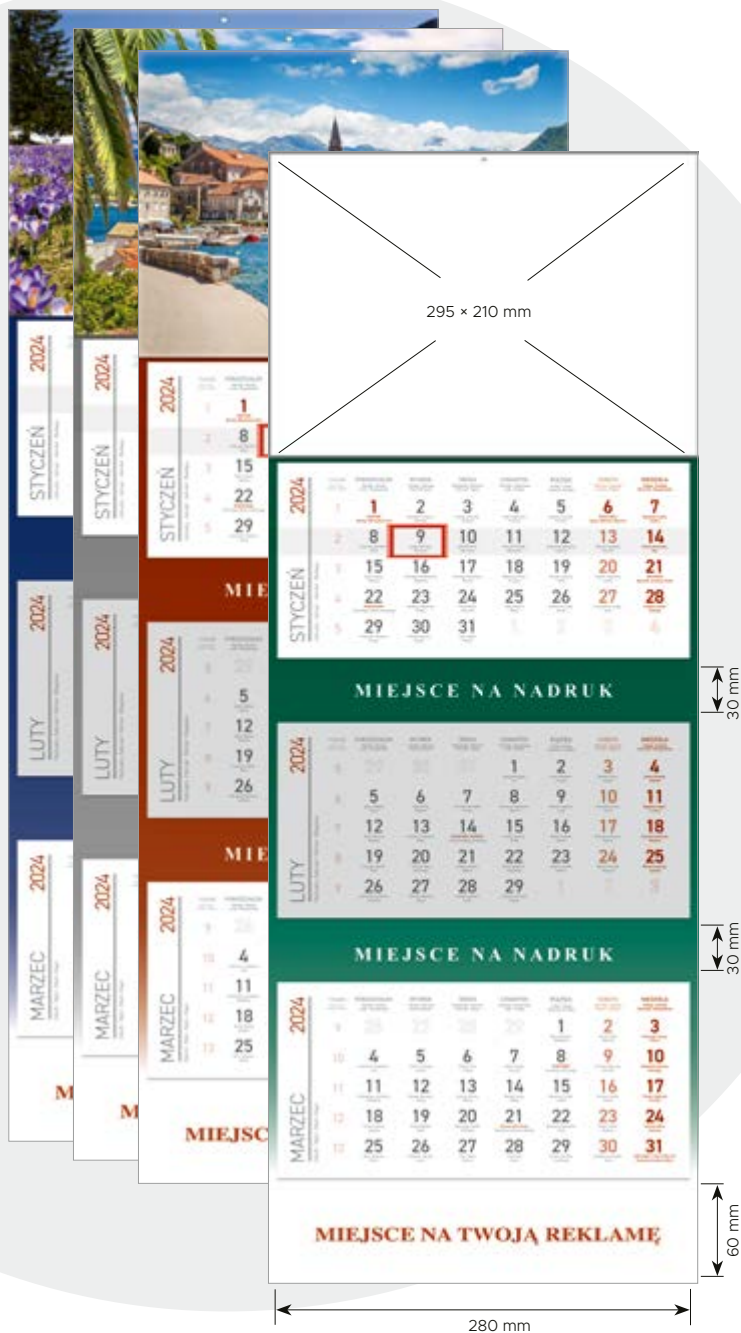

KALENDARZ TRÓJDZIELNY

nr kat. **KB055B**

SPECYFIKACJA

wymiary kalendarza: **776x295 mm**

KALENDARIUM

ilość kart: **3 × 12**

papier: **biały 70 g/m²**

wymiary: **134 × 282 mm**

PLECKI

karton 300 g/m²

wymiary: **566 × 295 mm**

GŁÓWKA

papier kredowy 150 g/m²

wymiary: **210 × 295 mm**

uszlachetnienia: **lakier UV**

wypełnienie teksturą falistą

opakowanie zbiorcze: **18 szt.**

UZUPEŁNIENIA REKLAMOWE

MINIMUM LOGISTYCZNE: 1 szt.