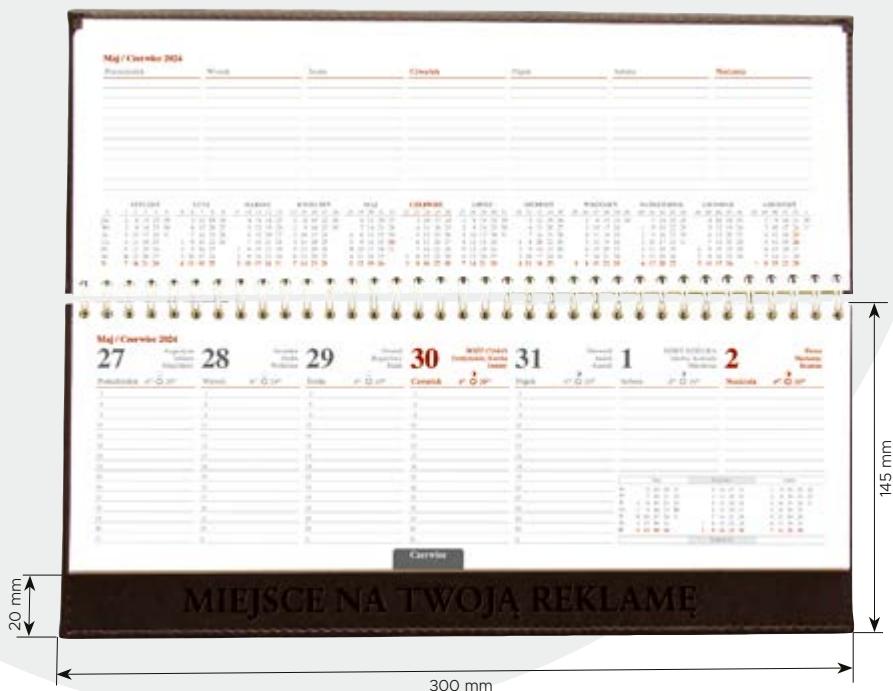

TERMINARZ LEŻĄCY W OPRAWIE VIVELLA