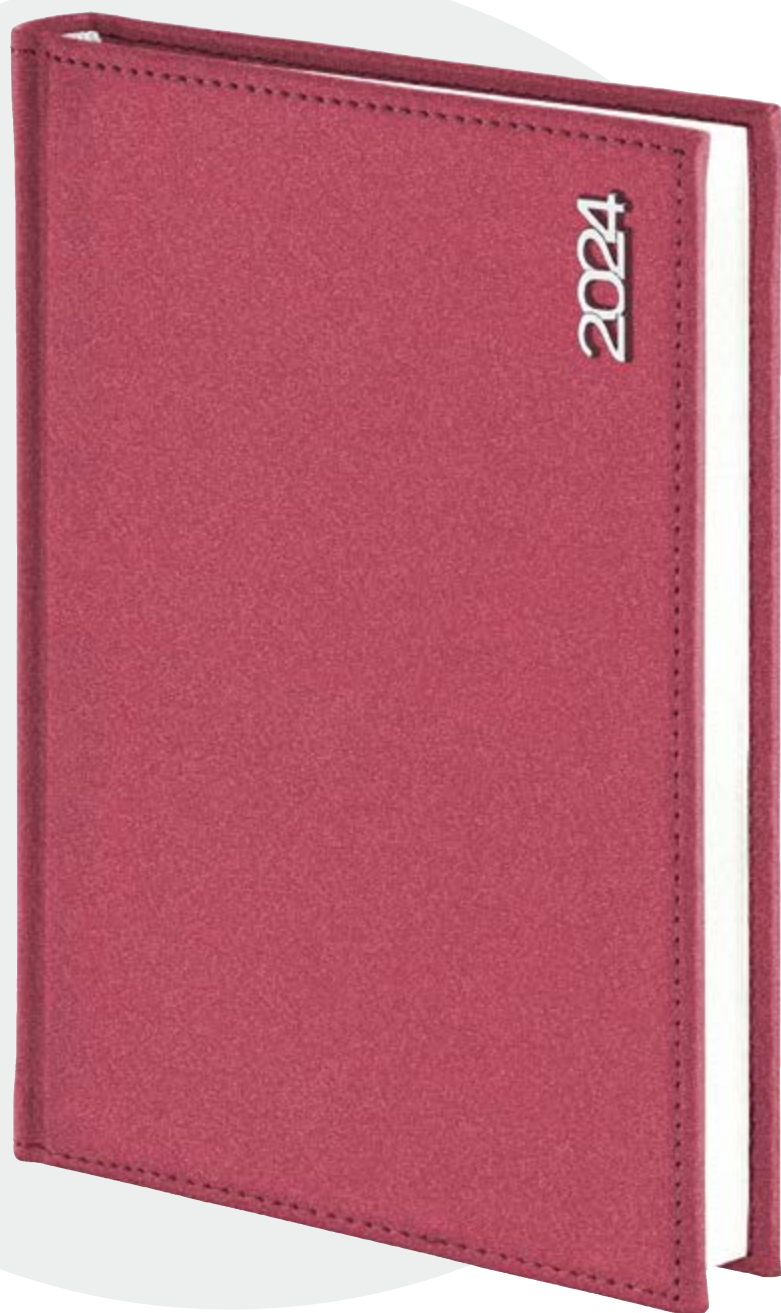

KRAFT z metalową datą 3D

OPRAWA nr **220**