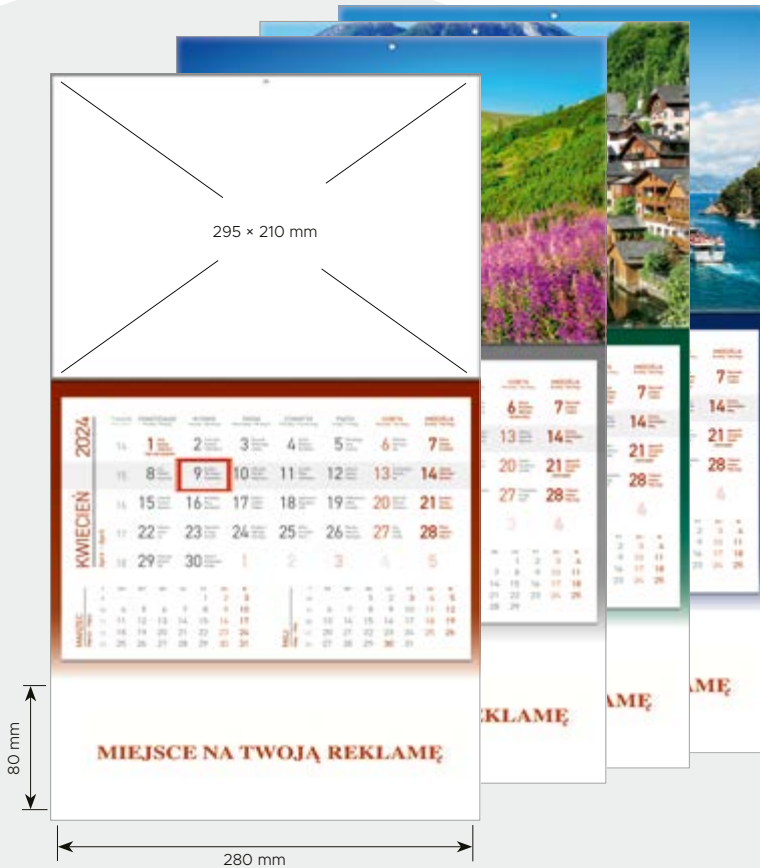

MINIMUM LOGISTYCZNE: 1 szt.

OFERUJEMY RÓWNIEŻ

- kalendarze z indywidualną główką
- kalendarze z indywidualnymi pleckami

KALENDARZ PLAKIETKA

nr kat. **KB059**

SPECYFIKACJA

ilość stron: **1**

papier **kredowy 215 g/m²**