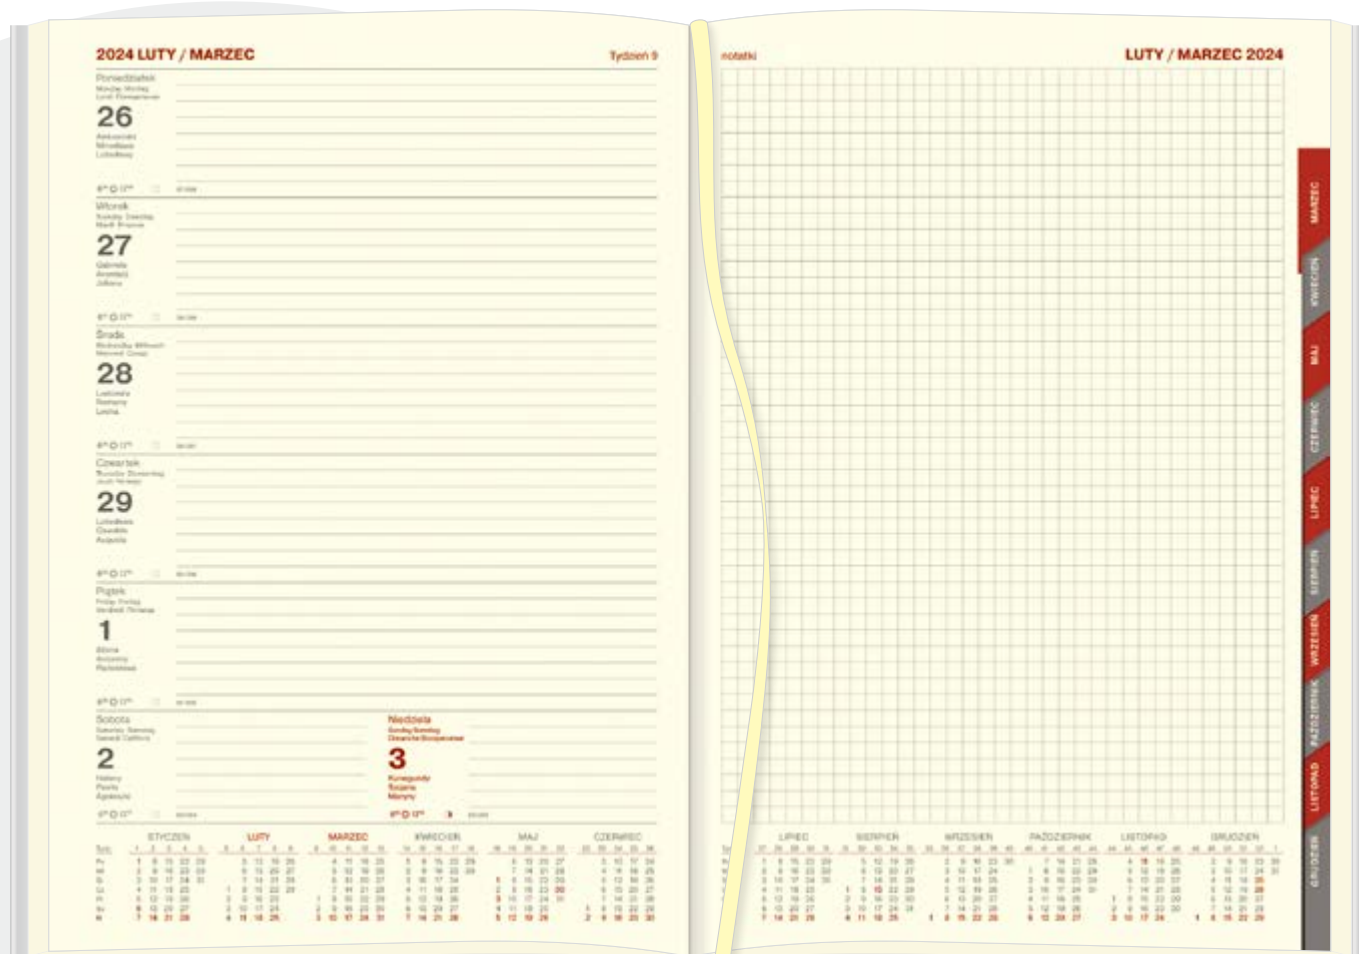

Kalendarz tygodniowy A4 z notesem **A4TNRK**

ILOŚĆ STRON

148

TASIEMKA

żółta

WYMIARY BLOKU

200 × 294 mm

REGISTRY

wycinane

PAPIER

kremowy, 70 g/m²

KALENDARZ ZAWIERA

- kalendarium w językach: PL, GB, D, F, RUS
- fazy Księżyca, wschody i zachody Słońca
- kalendarium 2023, 2024, 2025
- plan roku 2024, 2025
- plan urlopów
- ważne rocznice, urodziny, imieniny
- ważniejsze instytucje państwowe i urzędy centralne
- nr kierunkowe połączeń telefonicznych w Polsce
- nr międzynarodowych połączeń telefonicznych
- odległości pomiędzy ważniejszymi miejscowościami
- odległości między stolicami europejskimi
- mapa administracyjno-drogowa Polski
- przydatne informacje dla kierowców
- instrukcja pierwszej pomocy
- wspólne oświadczenie o zdarzeniu drogowym
- lotniska i porty lotnicze w Polsce
- dni wolne od pracy w wybranych krajach
- wybrane „długie weekendy” w 2024 roku
- tabela świąt ruchomych
- temperatury na świecie
- strefy czasowe
- tabele rozmiarów odzieży i miar obuwia
- poprawne nakrycie stołu
- daty imienin
- znaki zodiaku
- notes / skorowidz teled adresowy

OPCJA DODATKOWA

- kolorowe mapy krajów europejskich