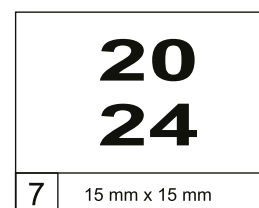

TŁOCZENIE NIESTANDARDOWEJ DATY