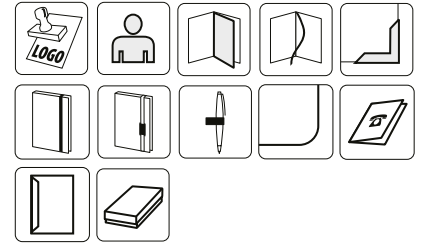

MINIMUM LOGISTYCZNE: 20 szt. z koloru

ALUMINIUM

OPRAWA nr 213

UZUPEŁNIENIA REKLAMOWE

KOLORY

- ① granatowy [Pantone 282C]
- ② srebrny [Pantone 430C]
- ③ czarny [Pantone 419C]

MINIMUM LOGISTYCZNE: 20 szt. z koloru