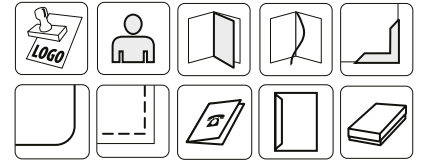

UZUPELNIENIA REKLAMOWE

KOLORY

- ① czerwony [Pantone 1797C]
- ② granatowy [Pantone 289C]
- ③ szary [Pantone 425C]
- ④ czarny [Pantone 419C]