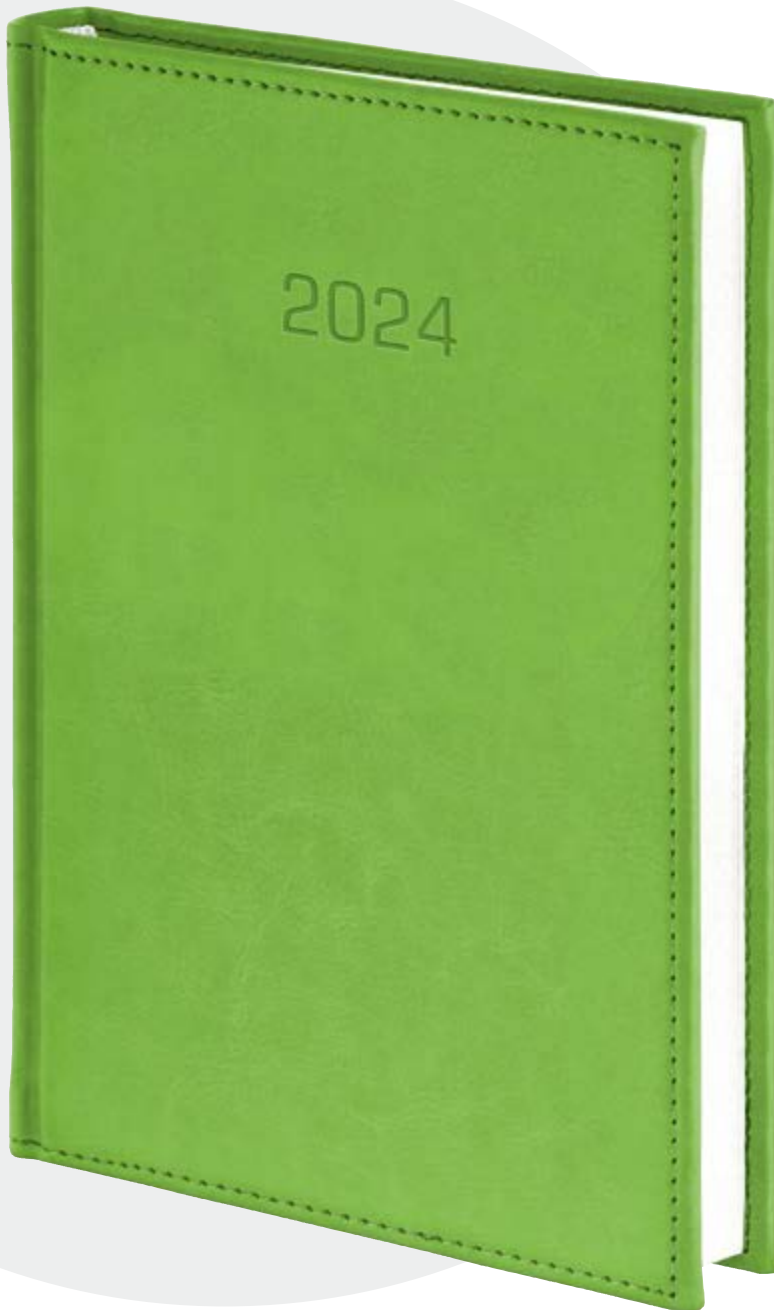

NEBRASKA

OPRAWA nr 212