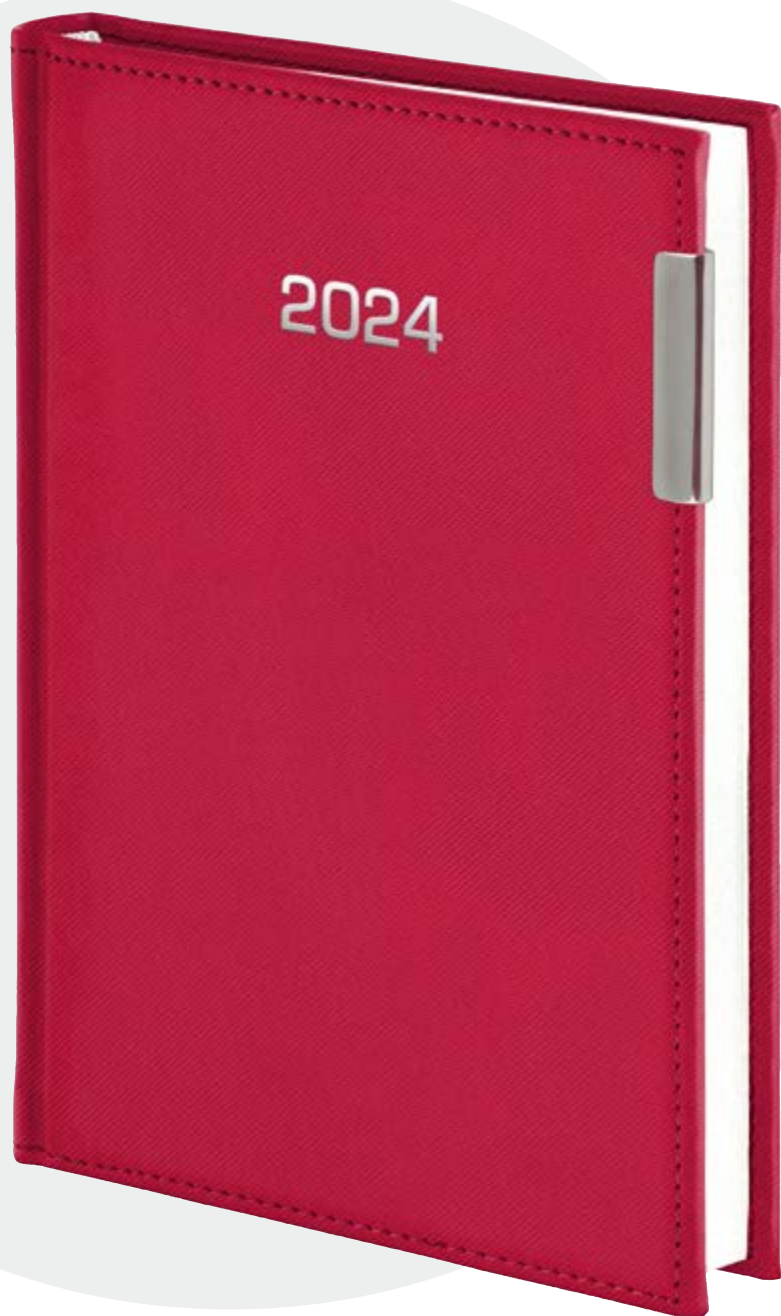

PIKO z podłużną blaszką

OPRAWA nr **214**