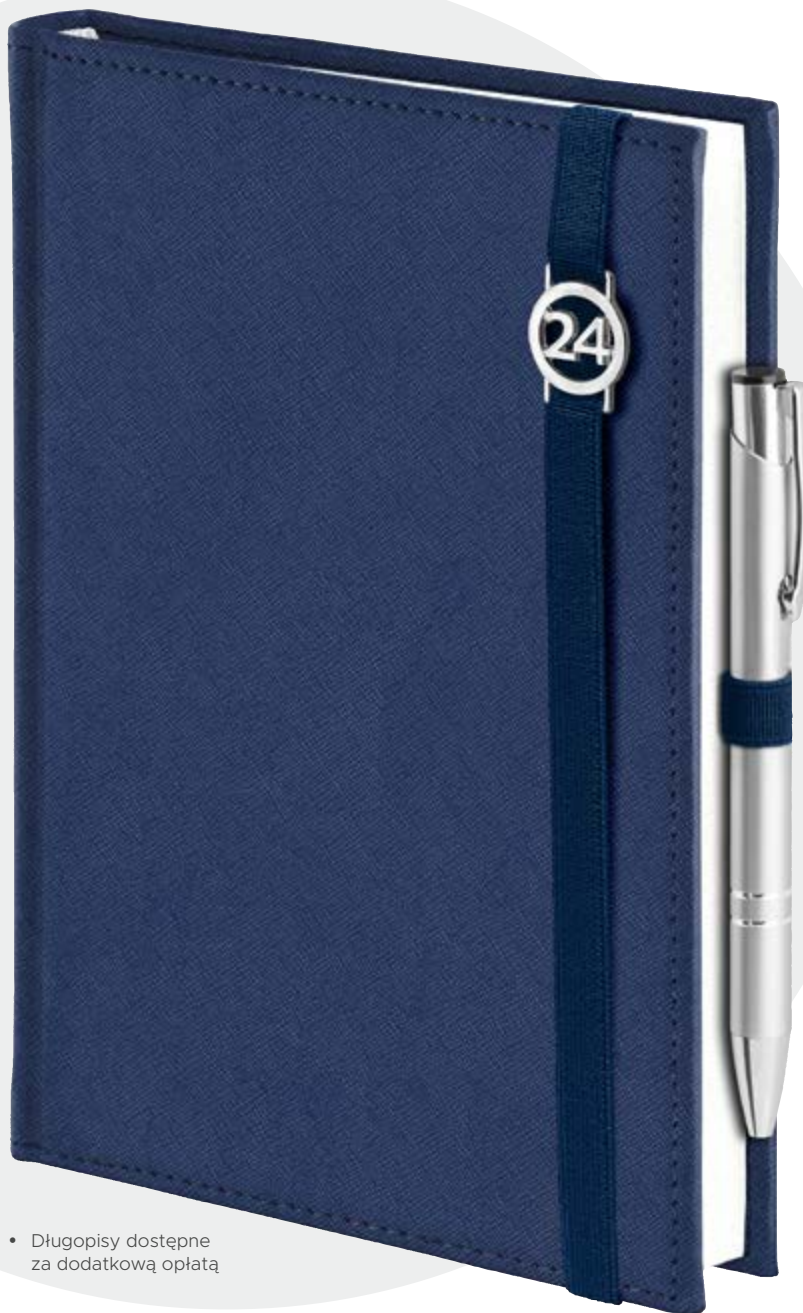

CROSS z gumką z ażurową datówką OPRAWA nr **204**

- Długopisy dostępne za dodatkową opłatą