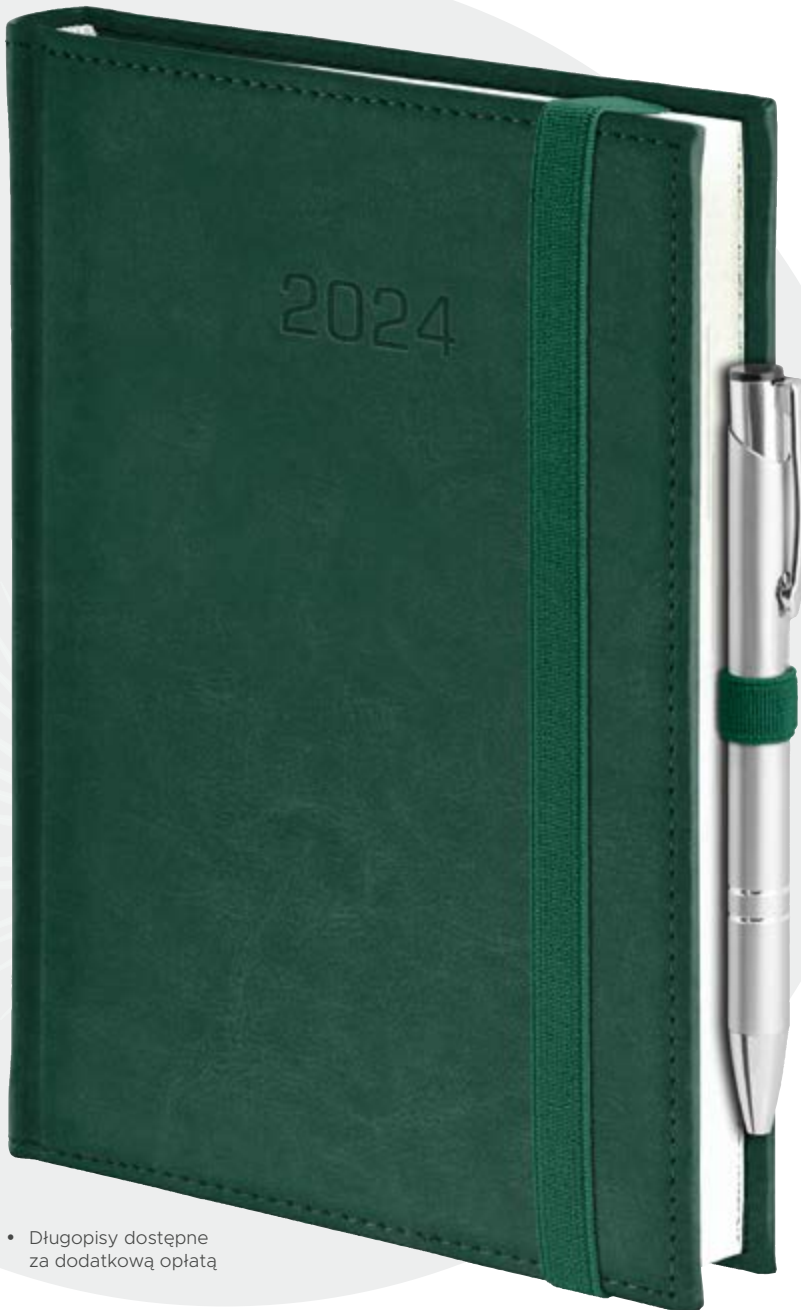

NEBRASKA z gumką

OPRAWA nr **211**

• Długopisy dostępne za dodatkową opłatą