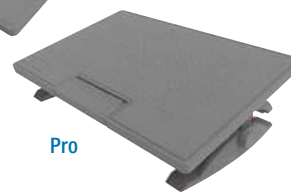

### PODNÓŻEK ERGONOMICZNY KENSINGTON SMARTFIT SOLEMATE

- system SmartFit pozwala na ustawienie wysokości i kąta nachylenia w idealnie ergonomicznej pozycji;
- ustawienie wysokości pomiędzy 90 mm i 120 mm (Pro Elite oraz Pro), 100 mm i 140 mm (SoleMate).