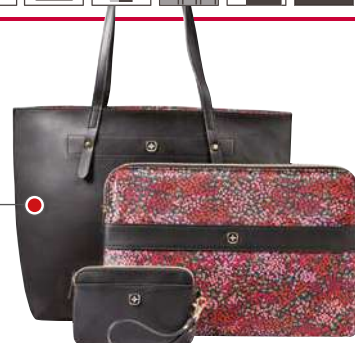

Torebka damska MarieSol 14''

• Wym.: 440 x 320 x 110 mm • Waga: 0,38 kg • Pojemność: 20 l • Kolor: czarny • **Klasa PREMIUM – 3 LATA GWARANCJI** • Jednostka sprzedaży: 1 sztuka

Nr katalog.	Cena netto	Cena brutto
561549 a	509,63	626,84