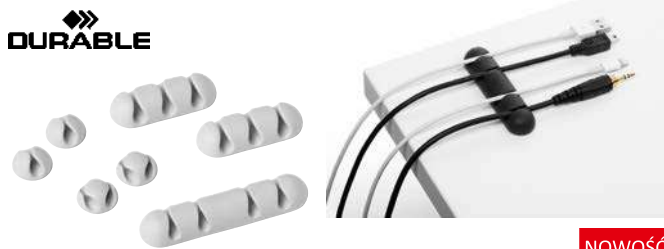

NOWOŚĆ

KLIPS SAMOPRZYLEPNY NA KABEL DURABLE CAVOLINE CLIP

- samoprzylepny klips na kable USB;
- wykonany z miękkiego tworzywa sztucznego;
- do mocowania na gładkich i czystych powierzchniach;
- idealny do kabli od ładowarek telefonów komórkowych oraz do kabli USB o średnicy do 5 mm.

Nr katalog.	Rodzaj	Kolor	Ilość w opakowaniu	Cena netto	Cena brutto
166096 a	na 1 kabel	szary	6 szt.	21,48	26,42
166097 a	na 1 kabel	grafitowy	6 szt.	21,48	26,42
166098 a	na 2 kable	szary	6 szt.	23,12	28,44
166099 a	na 2 kable	grafitowy	6 szt.	23,12	28,44
166100 a	na 3 kable	szary	2 szt.	21,48	26,42
166101 a	na 3 kable	grafitowy	2 szt.	21,48	26,42
166102 a	na 4 kable	szary	2 szt.	28,08	34,54
166103 a	na 4 kable	grafitowy	2 szt.	28,08	34,54
166173 a	mix	szary	7 szt.	44,60	54,86
166104 a	mix	grafitowy	7 szt.	44,60	54,86

OPASKA RZEP DO SPINANIA KABLI DURABLE CAVOLINE GRIP TIE

- idealne rozwiązanie na kable i przewody;
- z pętlą do zaciskania, wytrzymała na rozciąganie;
- do wielokrotnego użytku;
- opakowanie 5 szt.

Nr katalog.	Wymiary	Kolor	Cena netto	Cena brutto
166093 a	200 mm x 10 m	czarny	18,59	22,87
166094 a	200 mm x 10 m	biały	18,59	22,87
166095 a	200 mm x 10 m	mix kolorów	18,59	22,87